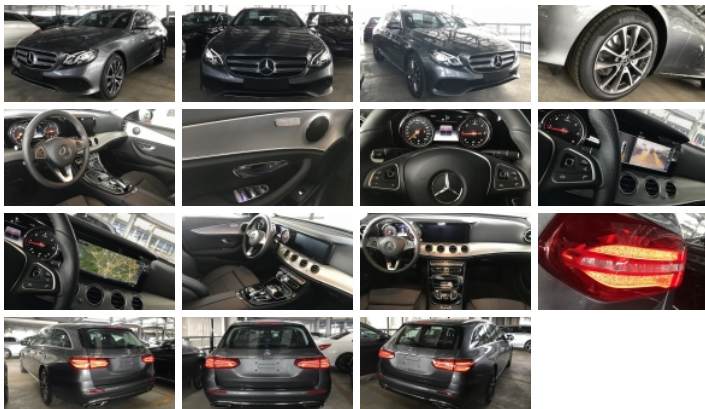

Gino S.p.A.

Via Torino, 234
12100 CUNEO

☎ 0171.410.777

Mercedes-Benz

E 220d S.W. 4Matic Auto Business Sport

Tipologia: NUOVO

Potenza: 194 CV / 143 kW

Cambio: Automatico

Tipologia: Nuovo

Iva deducibile: Sì

Riferimento N° Stock: 10-N017715

PREZZO LISTINO € **67.923,00**

PREZZO GINO € **46.600,00**

RISPARMI € **21.323,00**

Servizio di consegna a domicilio

INFORMAZIONI AGGIUNTIVE

- **Allestimento:** station wagon
- **Colore esterno:** Grigio
- **Dimensioni:** 4933 x 1852 mm
- **Passo:** 2939 mm
- **Peso:** 1840 kg
- **Porte:** 5
- **Posti:** 5
- **Capacità bagagliaio:** 640 dm³
- **Normativa:** Euro 6
- **Accelerazione 0-100 km/h:** 7.8 s
- **Alimentazione:** Diesel
- **Cilindrata:** 1950 cc
- **Cilindri:** 4
- **Emissioni CO₂:** 126.0 g/km
- **Consumo:** 4.9 l/100 km
- **Velocità massima:** 233 km/h
- **Cavalli fiscali:** 20 CV
- **Cavalli:** 194 CV
- **kWatt:** 143 kW
- **Cambio:** Automatico
- **Trazione:** Integrale