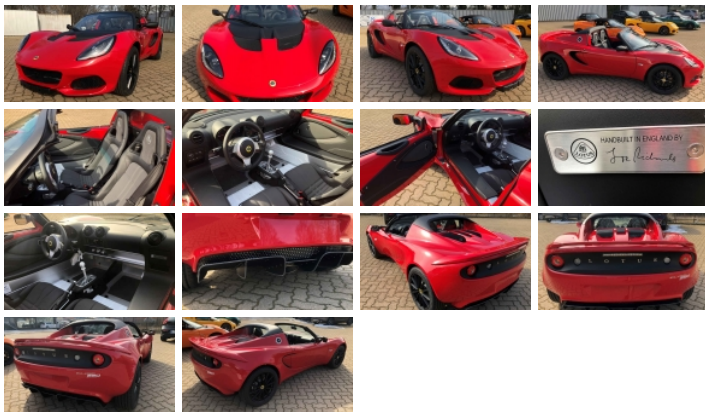

Gino S.p.A.

Via Torino, 234
12100 CUNEO

☎ 0171.410.777

Lotus

Elise Sport 220

Tipologia: NUOVO

Potenza: 136 CV / 100 kW

Cambio: Automatico

Colore esterno: Rosso

Interni: Tessuto

Sede di riferimento: CONCESSIONARIA GINO CUNEO

Tipologia: Nuovo

Iva deducibile: Sì

Riferimento N° Stock: 10-N023297

PREZZO LISTINO € **61.089,00**

PREZZO GINO € **54.185,00**

RISPARMI € **6.904,00**

Servizio di consegna a domicilio

INFORMAZIONI AGGIUNTIVE

- **Allestimento:** Station Wagon
- **Interni:** Tessuto
- **Colore esterno:** Rosso

- **Alimentazione:** Benzina
- **Cavalli:** 136 CV
- **kWatt:** 100 kW
- **Cambio:** Automatico

OPTIONALS EXTRA SERIE INSTALLATI

- Air Conditioning
- Black Style Pack
- CD Radio & USB Connection and NVH Pack
- Comfort Pack
- Towing Eyes